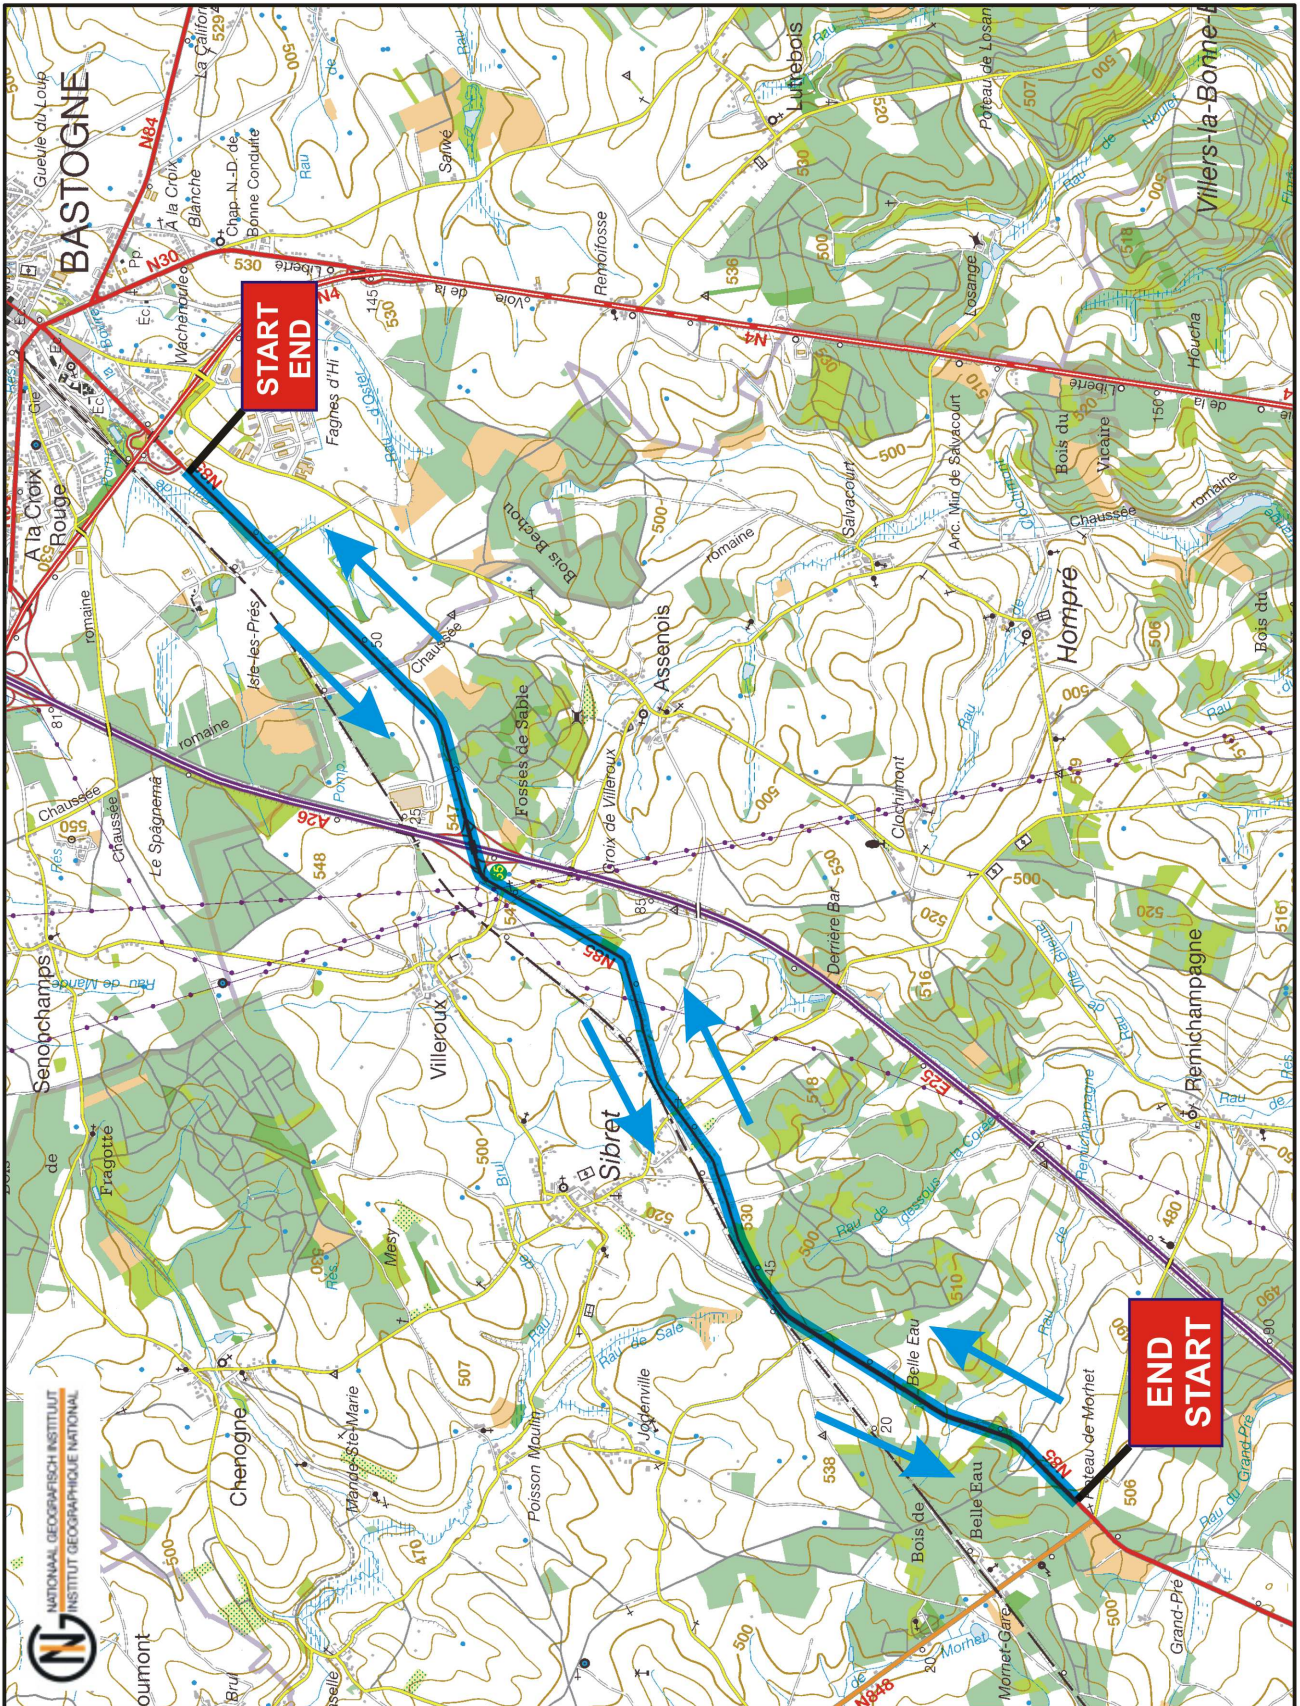

ETALONNAGE / CALIBRATE

***Plan / Map
RB Parcours / Road***

PLAN DU PARCOURS DE L'ETALONNAGE MAP FOR CALIBRATION ROAD

ETALONNAGE / CALIBRATE 1

DISTANCE TOTAL PARTIAL		DIRECTION	INFORMATION	DEGR.
0.000	0.000	1 	DEBUT ETALONNAGE / START CALIBRATE    Direction Vaux s/Sure	9.331
4.685	4.685	2 	R.P.	4.646
6.248	1.563	3 	R.P.	3.083
8.993	2.745	4  	FIN ETALONNAGE / END CALIBRATE 	0.338
9.331	0.338	5 	FAIRE DEMI-TOUR TURN BACK 	0.000

ETALONNAGE / CALIBRATE 2

DISTANCE		DIRECTION	INFORMATION	DEGR.
TOTAL	PARTIAL			
0.000	0.000	<div style="border: 2px solid red; padding: 5px; text-align: center;"> Belleau Vaux s/Sure </div> <div style="border: 1px solid black; padding: 2px; width: 15px; margin-left: 20px;">1</div>	DEBUT ETALONNAGE / START CALIBRATE <div style="display: flex; align-items: center;"> <div style="border: 1px solid blue; padding: 2px; margin-right: 10px;">N 85</div> <div style="text-align: center;"> Direction Bastogne </div>  </div>	9.050
2.800	2.800	 <div style="border: 1px solid black; padding: 2px; width: 15px; margin-left: 20px;">2</div>	R.P.	6.250
4.365	1.565	 <div style="border: 1px solid black; padding: 2px; width: 15px; margin-left: 20px;">3</div>	R.P.	4.685
9.050	4.685	 <div style="display: flex; align-items: center; margin-left: 10px;"> <div style="border: 1px solid black; padding: 2px; margin-right: 5px;">VW</div> <div style="border: 1px solid black; padding: 2px; margin-right: 5px;">GARAGE</div> <div style="border: 1px solid black; padding: 2px;">MAZZONI</div> </div> <div style="border: 1px solid black; padding: 2px; width: 15px; margin-left: 20px;">4</div>	FIN ETALONNAGE / END CALIBRATE <div style="display: flex; align-items: center;"> <div style="border: 2px solid red; border-radius: 50%; padding: 10px; margin-right: 10px; font-size: 24px; font-weight: bold;">70</div>  </div>	0.000